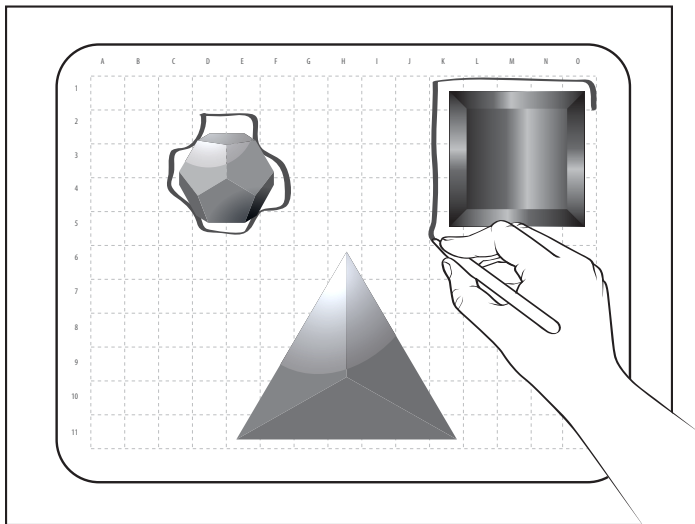

CUSTOM FOAM GUIDE INSTRUCTIONS INSTRUCTIONS DU GUIDE DE MOUSSE PERSONNALISÉ

Use the included measurement sheet to configure your items for best fit.

Utilisez la feuille de mesure incluse pour configurer vos articles pour un ajustement optimal.

Utilice la hoja de medidas incluida para configurar sus artículos para que se ajusten mejor.

Verwenden Sie das mitgelieferte Maßblatt, um Ihre Artikel für die beste Passform zu konfigurieren.

Usa il foglio di misurazione incluso per configurare i tuoi articoli per la migliore vestibilità.

使用隨附的測量表來配置的物品以獲得最佳尺寸。

Using a pencil outline your items on the measurement sheet.

À l'aide d'un crayon, décrivez vos articles sur la feuille de mesure.

Con un lápiz, delinee sus artículos en la hoja de medidas.