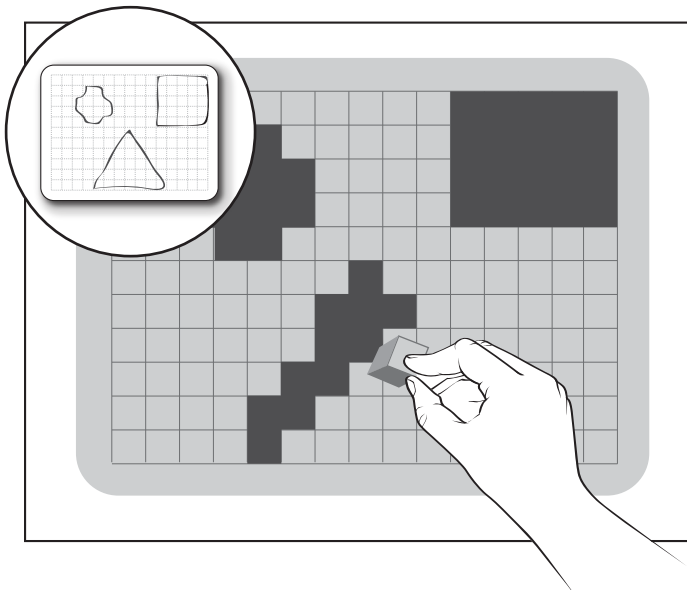

Utilice la hoja de medidas incluida para configurar sus artículos para que se ajusten mejor.

Verwenden Sie das mitgelieferte Maßblatt, um Ihre Artikel für die beste Passform zu konfigurieren.

Usa il foglio di misurazione incluso per configurare i tuoi articoli per la migliore vestibilità.

使用隨附的測量表來配置的物品以獲得最佳尺寸。

Using a pencil outline your items on the measurement sheet.

À l'aide d'un crayon, décrivez vos articles sur la feuille de mesure.

Con un lápiz, delinee sus artículos en la hoja de medidas.

Umreißen Sie Ihre Artikel mit einem Bleistift auf dem Maßblatt.

Usando una matita, delinea i tuoi oggetti sul foglio delle misure.

使用鉛筆在測量表上勾勒出項目。

Use the measurement sheet as your guide and gently remove the outlined squares from the foam.