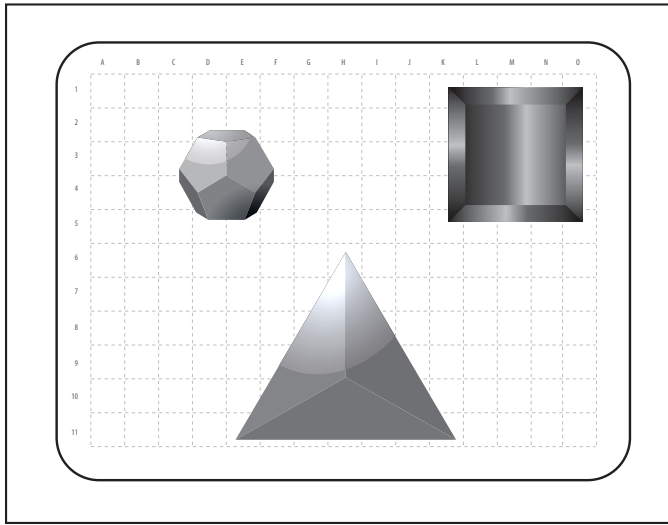

CUSTOM FOAM GUIDE INSTRUCTIONS INSTRUCTIONS DU GUIDE DE MOUSSE PERSONNALISÉ

Use the included measurement sheet to configure your items for best fit.

Utilisez la feuille de mesure incluse pour configurer vos articles pour un ajustement optimal.

Utilice la hoja de medidas incluida para configurar sus artículos para que se ajusten mejor.

Verwenden Sie das mitgelieferte Maßblatt, um Ihre Artikel für die beste Passform zu konfigurieren.

Usa il foglio di misurazione incluso per configurare i tuoi articoli per la migliore vestibilità.

使用隨附的測量表來配置的物品以獲得最佳尺寸。

Using a pencil outline your items on the measurement sheet.

À l'aide d'un crayon, décrivez vos articles sur la feuille de mesure.

Con un lápiz, delinee sus artículos en la hoja de medidas.